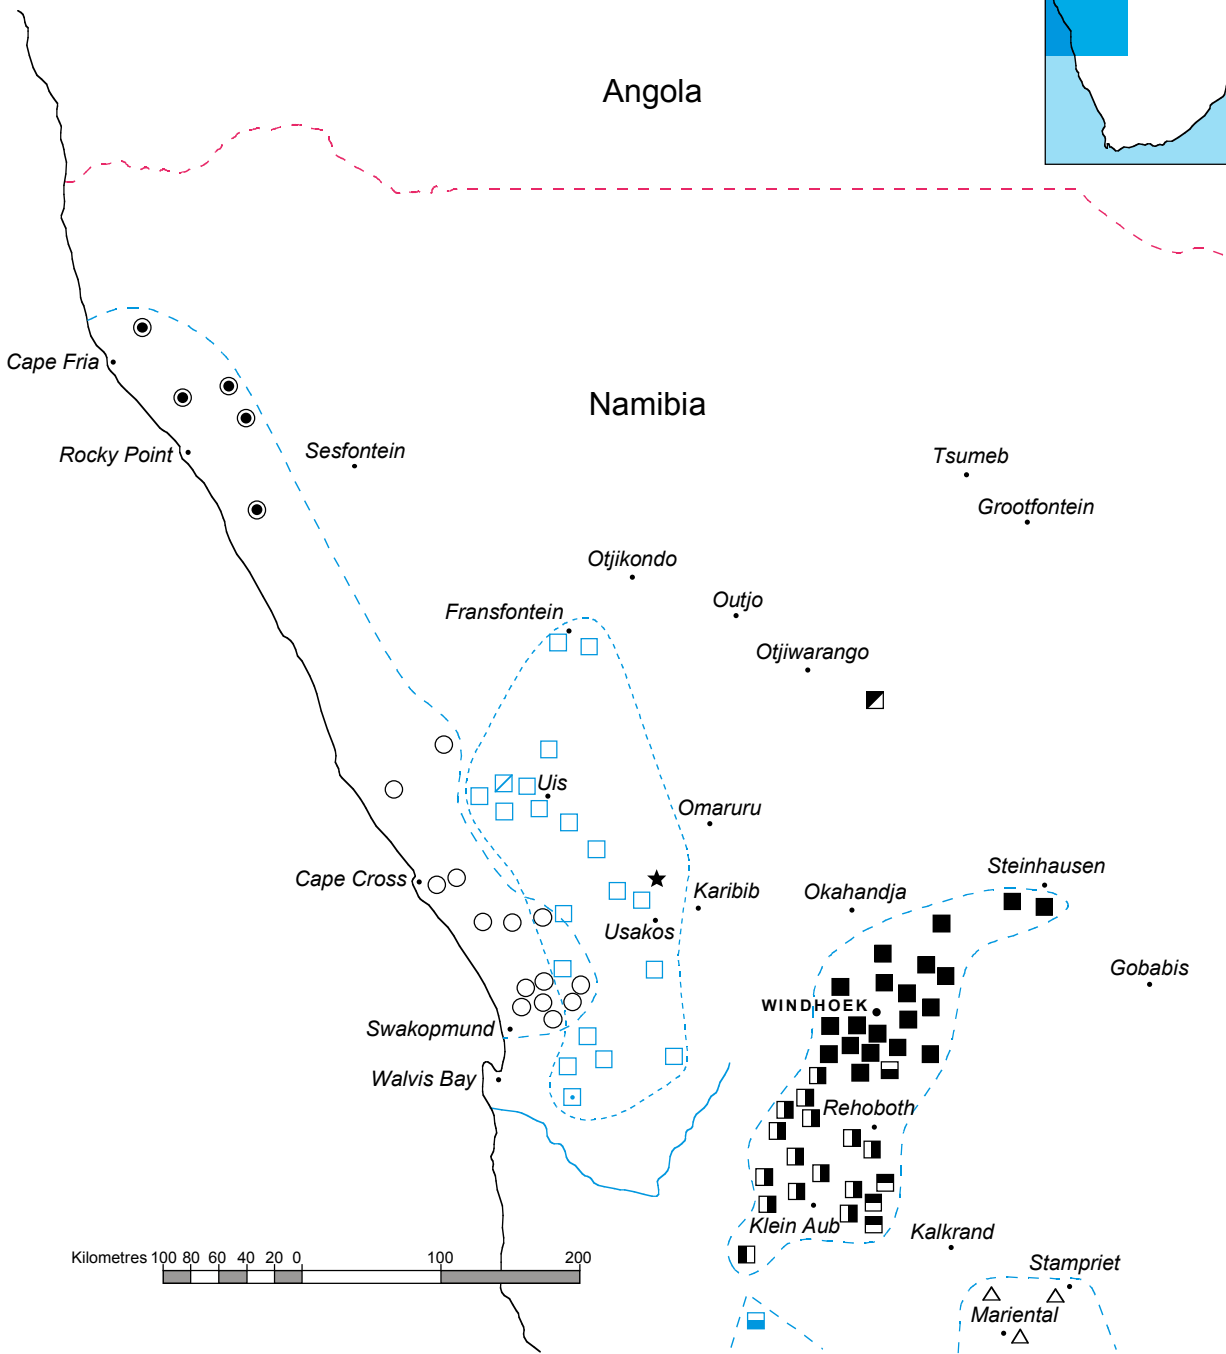

NORTHERN & CENTRAL NAMIBIA

Lithops gracilidelineata

subsp. *gracilidelineata*

- var. *gracilidelineata*
- ◻ var. *waldroniae*
- ◻ var. *brandbergensis*

Lithops pseudotruncatella

subsp. *pseudotruncatella*

- var. *pseudotruncatella*
- ◼ var. *elisabethiae*
- ◼ var. *riehmerae*
- ◼ subsp. *archerae*
- ◼ subsp. *dendritica*
- ◼ subsp. *groendrayensis*
- ◼ subsp. *volkii*

SOUTHERN NAMIBIA & NORTHERN CAPE

Lithops bromfieldii
(Part only)

- var. *bromfieldii*
- ▣ var. *insularis*
- ▤ var. *mennellii*

Lithops dinteri
subsp. *dinteri*

- ◇ var. *dinteri*
- ◊ var. *brevis*
- ◈ subsp. *frederici*
- ◉ subsp. *multipunctata*

Lithops divergens

- ◇ var. *divergens*
- ◊ var. *amethystina*

◆ ***Lithops dorotheae***

▽ ***Lithops francisci***

Lithops fulviceps

- var. *fulviceps*
- ▣ var. *lactinea*

Lithops gesinae

- ▣ var. *gesinae*
- ▤ var. *annae*

* Information from COLE, DESMOND T. and NAUREEN A., (2005) *Lithops Flowering Stones*, Cactus&Co. Libri

NORTHERN CAPE, OFS & GAUTENG

Kilometres 100 80 60 40 20 0 100 200

<p><i>Lithops julii</i> (Part only)</p> <ul style="list-style-type: none"> ● subsp. <i>julii</i> ○ subsp. <i>fulleri</i> var. <i>fulleri</i> ◐ var. <i>brunnea</i> 	<p><i>Lithops lesliei</i> subsp. <i>lesliei</i></p> <ul style="list-style-type: none"> ■ var. <i>lesliei</i> ▣ var. <i>hornii</i> ▤ var. <i>mariae</i> ▥ var. <i>minor</i> ▦ var. <i>rubrobrunnea</i> ▧ var. <i>venteri</i> ▨ var. <i>burchellii</i> 	<p><i>Lithops olivacea</i> (Part only)</p> <ul style="list-style-type: none"> ◩ subsp. <i>olivacea</i> ★ <i>Lithops otzeniana</i> (Part only) ☆ <i>Lithops salicola</i> △ <i>Lithops vallis-mariae</i> (Part only) 	<p><i>Lithops verruculosa</i></p> <ul style="list-style-type: none"> ▲ var. <i>verruculosa</i> △ var. <i>glabra</i> <p><i>Lithops villetii</i> (Part only)</p> <ul style="list-style-type: none"> ◆ subsp. <i>villetii</i> ◇ subsp. <i>deboeri</i> ◊ subsp. <i>kennedyi</i>
--	--	---	--