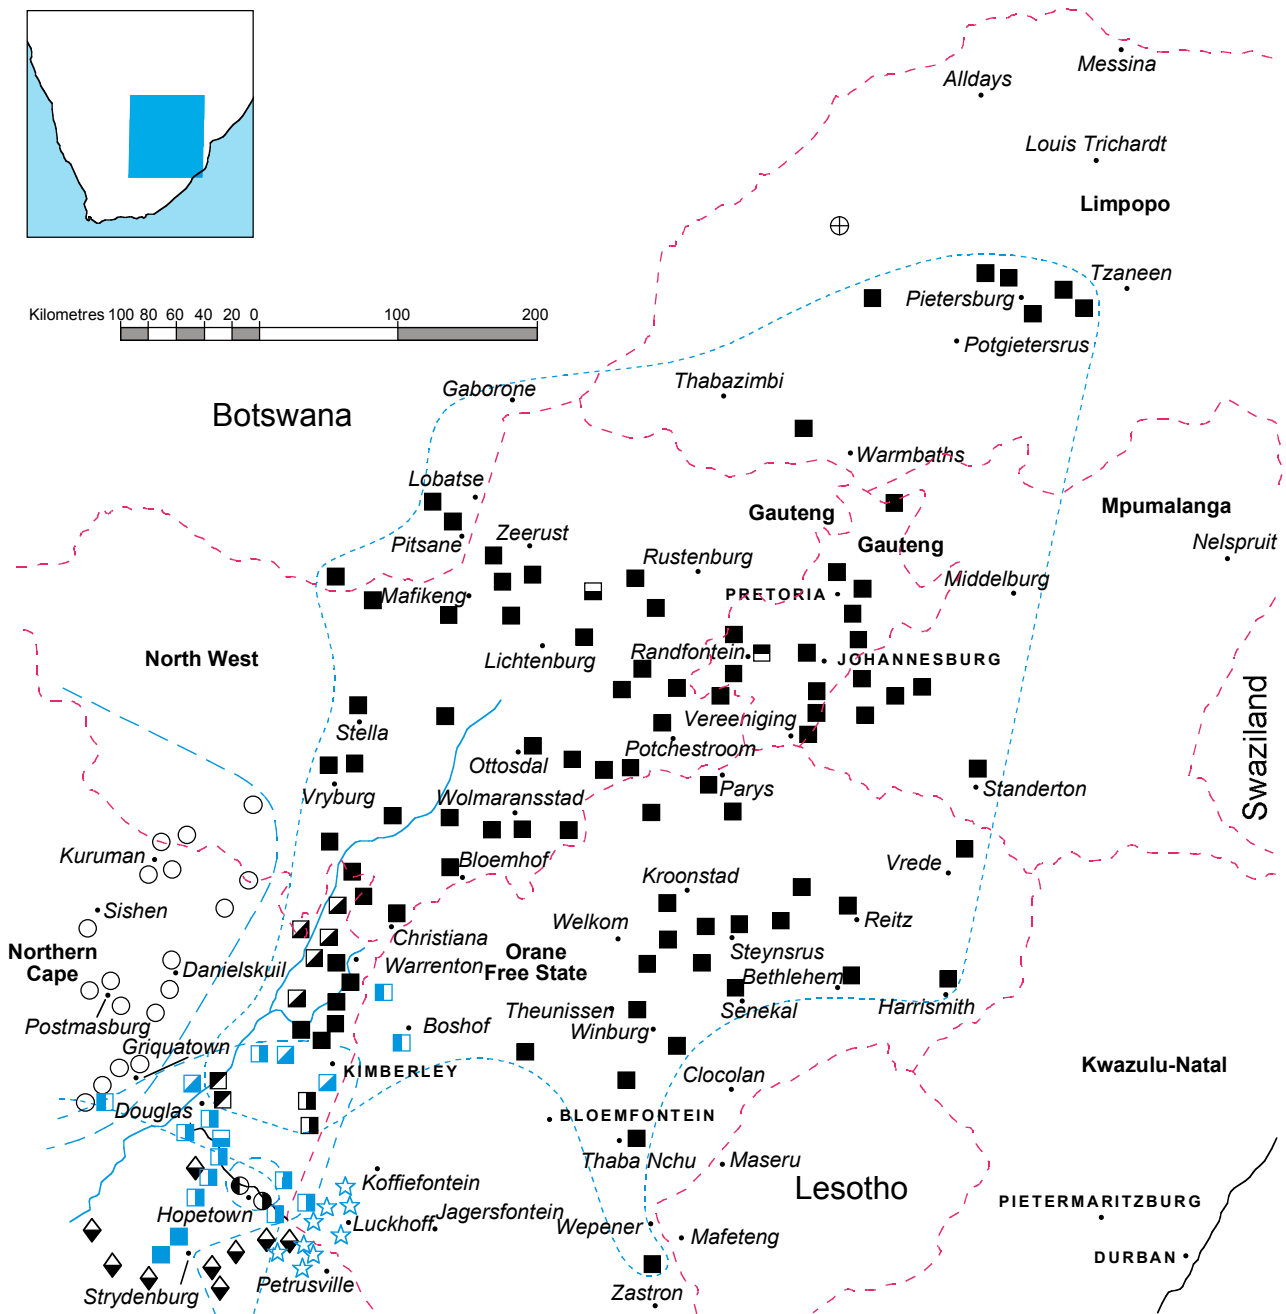

SOUTHERN NAMIBIA & NORTHERN CAPE

Lithops bromfieldii
(Part only)

- var. *bromfieldii*
- ▣ var. *insularis*
- ▤ var. *mennellii*

Lithops dinteri
subsp. *dinteri*

- ◇ var. *dinteri*
- ◊ var. *brevis*
- ◈ subsp. *frederici*
- ◉ subsp. *multipunctata*

- var. *bromfieldii*
- ▣ var. *glaudinae*
- ◻ var. *insularis*
- ◼ var. *mennellii*

Lithops dinteri

- (Part only)
 - ◊ subsp. *frederici*
 - ◊ subsp. *multipunctata*
- ## *Lithops divergens*
- (Part only)
 - ◊ var. *amethystina*
- ◆ *Lithops dorotheae*

Lithops fulviceps

- (Part only)
 - var. *fulviceps*
 - ◻ var. *lactinea*
- ## *Lithops hallii*
- ◊ var. *hallii*
 - ◊ var. *ochracea*

Lithops hookeri

- var. *hookeri*
- ▣ var. *dabneri*
- ▤ var. *elephina*
- ▥ var. *lutea*
- ▦ var. *marginata*
- ▧ var. *subfenestrata*
- ▨ var. *susanna*

* Information from COLE, DESMOND T. and NAUREEN A., (2005) *Lithops Flowering Stones*, Cactus&Co. Libri

NORTHERN CAPE, OFS & GAUTENG

Kilometres 100 80 60 40 20 0 100 200

<p><i>Lithops julii</i> (Part only)</p> <ul style="list-style-type: none"> ● subsp. <i>julii</i> ○ subsp. <i>fulleri</i> var. <i>fulleri</i> ◐ var. <i>brunnea</i> 	<p><i>Lithops lesliei</i> subsp. <i>lesliei</i></p> <ul style="list-style-type: none"> ■ var. <i>lesliei</i> ▣ var. <i>hornii</i> ▤ var. <i>mariae</i> ▥ var. <i>minor</i> ▦ var. <i>rubrobrunnea</i> ▧ var. <i>venteri</i> ▨ var. <i>burchellii</i> 	<p><i>Lithops olivacea</i> (Part only)</p> <ul style="list-style-type: none"> ◩ subsp. <i>olivacea</i> ★ <i>Lithops otzeniana</i> (Part only) ☆ <i>Lithops salicola</i> △ <i>Lithops vallis-mariae</i> (Part only) 	<p><i>Lithops verruculosa</i></p> <ul style="list-style-type: none"> ▲ var. <i>verruculosa</i> △ var. <i>glabra</i> <p><i>Lithops villetii</i> (Part only)</p> <ul style="list-style-type: none"> ◆ subsp. <i>villetii</i> ◇ subsp. <i>deboeri</i> ◊ subsp. <i>kennedyi</i>
--	--	---	--