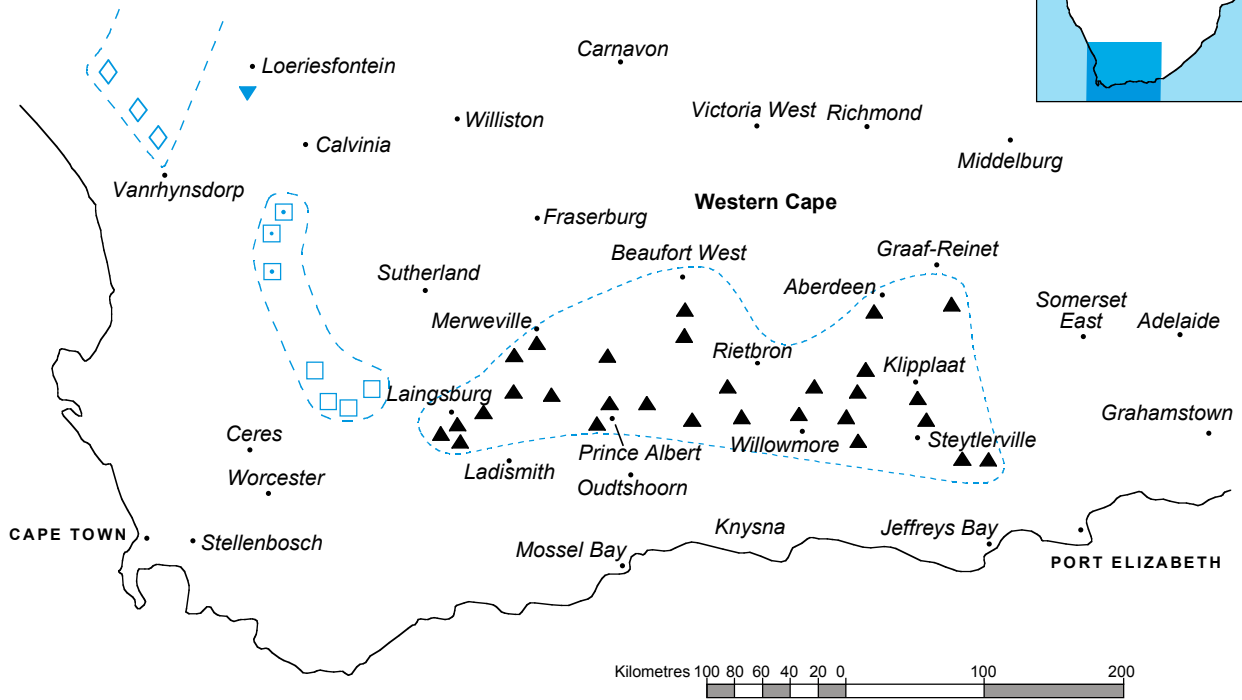

WESTERN CAPE

Lithops comptonii

- var. *comptonii*
- ◻ var. *weberi*

***Lithops divergens*
(Part only)**

- ◊ var. *divergens*

▲ ***Lithops terricolor***

▼ ***Lithops viridis***

* Information from COLE, DESMOND T. and NAUREEN A., (2005) *Lithops Flowering Stones*, Cactus&Co. Libri