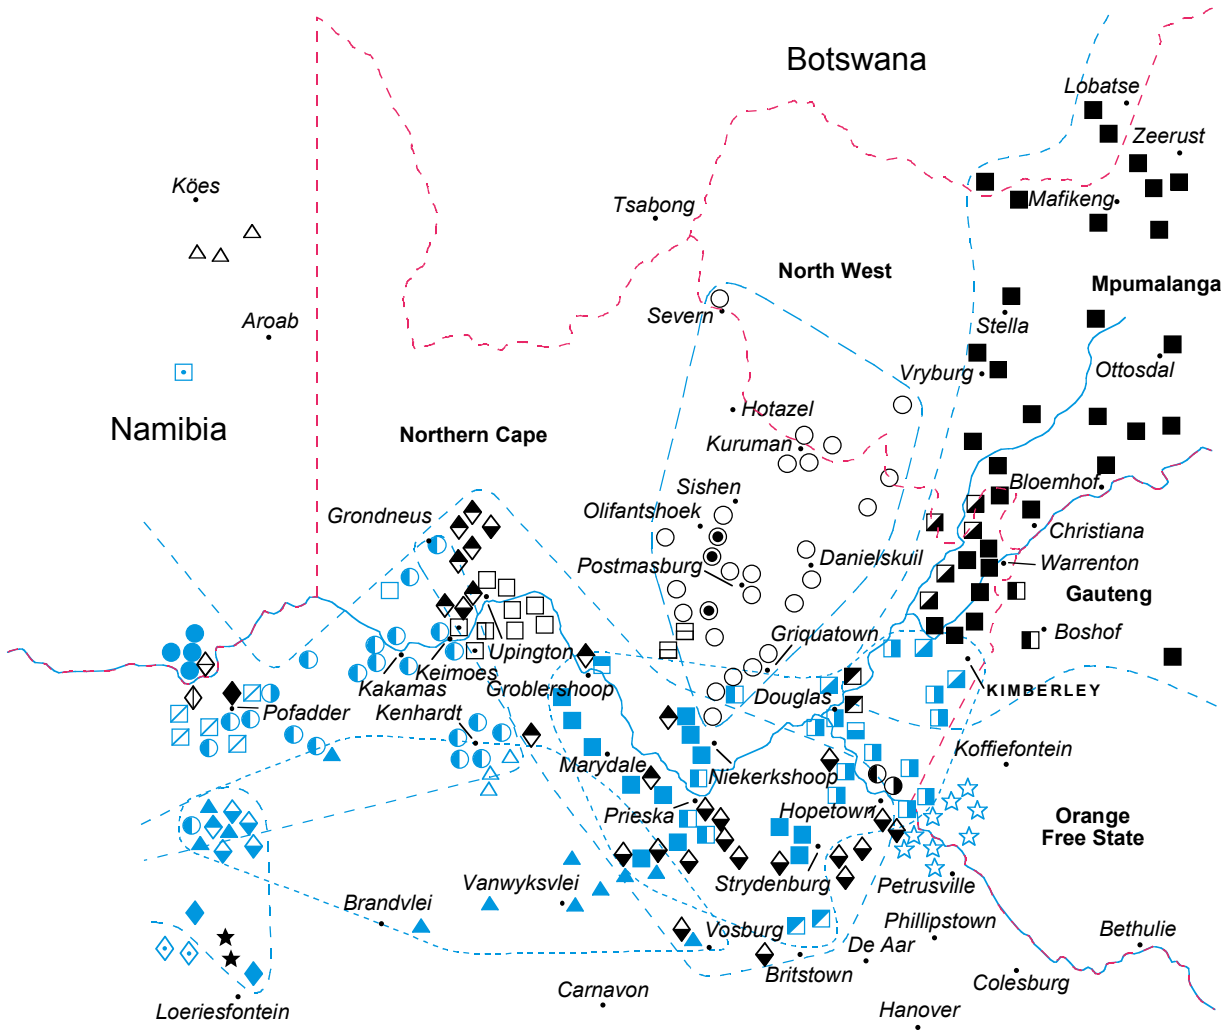

CENTRAL & NORTHERN CAPE

Kilometres 100 80 60 40 20 0 100 200

Lithops aucampiae

- subsp. *aucampiae*
- var. *aucampiae*
- var. *koelmanii*
- ◐ subsp. *euniceae* var. *euniceae*
- ◑ var. *fluminalis*

Lithops bromfieldii

- var. *bromfieldii*
- ▣ var. *glaudinae*
- ◻ var. *insularis*
- ◼ var. *mennellii*

Lithops dinteri

1. (Part only)
   - ◊ subsp. *frederici*
   - ◊ subsp. *multipunctata*
2. ## *Lithops divergens*
3. (Part only)
   - ◊ var. *amethystina*
4. *Lithops dorotheae*

Lithops fulviceps

1. (Part only)
   - var. *fulviceps*
   - ◻ var. *lactinea*
2. ## *Lithops hallii*
3. ◊ var. *hallii*
   - ◊ var. *ochracea*

Lithops hookeri

- var. *hookeri*
- ▣ var. *dabneri*
- ▤ var. *elephina*
- ▥ var. *lutea*
- ▦ var. *marginata*
- ▧ var. *subfenestrata*
- ▨ var. *susanna*

* Information from COLE, DESMOND T. and NAUREEN A., (2005) *Lithops Flowering Stones*, Cactus&Co. Libri