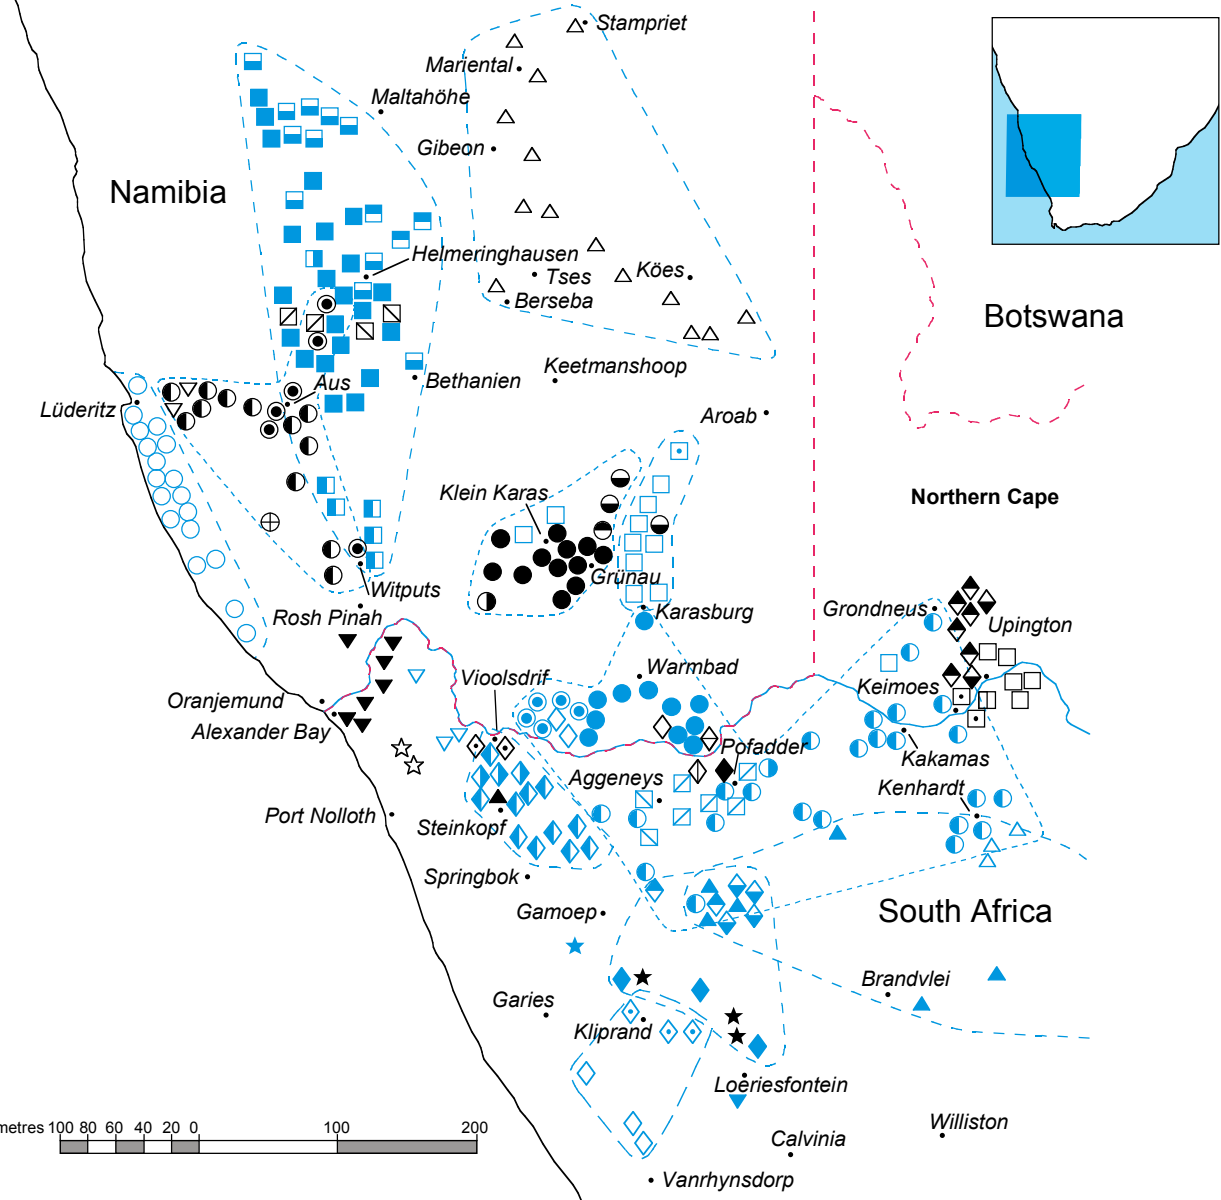

NORTHERN & CENTRAL NAMIBIA

Lithops gracilidelineata

subsp. *gracilidelineata*

- var. *gracilidelineata*
- ◻ var. *waldroniae*
- ◻ var. *brandbergensis*

Lithops pseudotruncatella

subsp. *pseudotruncatella*

- var. *pseudotruncatella*
- ◼ var. *elisabethiae*
- ◼ var. *riehmerae*
- ◼ subsp. *archerae*
- ◼ subsp. *dendritica*
- ◼ subsp. *groendrayensis*
- ◼ subsp. *volkii*

Lithops ruschiorum

○ var. *ruschiorum*

● var. *lineata*

Lithops schwantesii

(Part only)

subsp. *schwantesii*

- ◻ var. *urikosensis*
- △ *Lithops vallis-mariae* (Part only)
- ★ *Lithops wernerii*

* Information from COLE, DESMOND T. and NAUREEN A., (2005) *Lithops Flowering Stones*, Cactus&Co. *Libri*

SOUTHERN NAMIBIA & NORTHERN CAPE

Lithops bromfieldii
(Part only)

- var. *bromfieldii*
- ▣ var. *insularis*
- ▤ var. *mennellii*

Lithops dinteri
subsp. *dinteri*

- ◇ var. *dinteri*
- ◊ var. *brevis*
- ◈ subsp. *frederici*
- ◉ subsp. *multipunctata*

Lithops divergens

- ◇ var. *divergens*
- ◊ var. *amethystina*

◆ ***Lithops dorotheae***

▽ ***Lithops francisci***

Lithops fulviceps

- var. *fulviceps*
- ▣ var. *lactinea*

Lithops gesinae

- ▣ var. *gesinae*
- ▤ var. *annae*